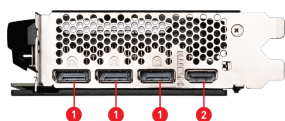

## SPECIFICATIONS

<b>Modèle</b>	GeForce RTX™ 4070 VENTUS 2X 12G OC
<b>Processeur graphique</b>	NVIDIA® GeForce RTX™ 4070
<b>Cœurs</b>	5888 unités
<b>Mémoire</b>	12 Go GDDR6X
<b>Bus Mémoire</b>	192-bit
<b>Fréquence du GPU</b>	Extreme Performance : 2520 MHz (MSI Center) Boost : 2505 MHz
<b>Vitesse mémoire</b>	21 Gb/s
<b>Nombre d'écrans supportés</b>	4
<b>Résolution numérique maximum</b>	7680 x 4320
<b>Technologie G-SYNC™</b>	Oui
<b>Support du procédé HDCP</b>	Oui
<b>Bloc d'alimentation recommandé</b>	TBD
<b>Connecteurs alimentation</b>	1 x 8 broches
<b>Sorties</b>	3 x DisplayPort (v1.4a) 1 x HDMI™ (Support 4K @ 120 Hz HDR, 8K @ 60 Hz HDR et de la fréquence de rafraîchissement variable telle que spécifiée par la norme HDMI™ 2.1a)
<b>Versión OpenGL</b>	4.6
<b>Dimensions</b>	242 x 125 x 43 mm
<b>Poids</b>	651 g / 947 g

## CONNECTIONS

1. DisplayPort
2. HDMI™

### Ventilateurs Torx 4.0

Les pales des ventilateurs Torx 4.0 fonctionnent par paire pour créer une meilleure pression de l'air.

### Caloducs Core Pipe

Les caloducs Core Pipe sont placés de manière à assurer une large zone de contact et dissiper la chaleur sur toute la longueur du dissipateur.