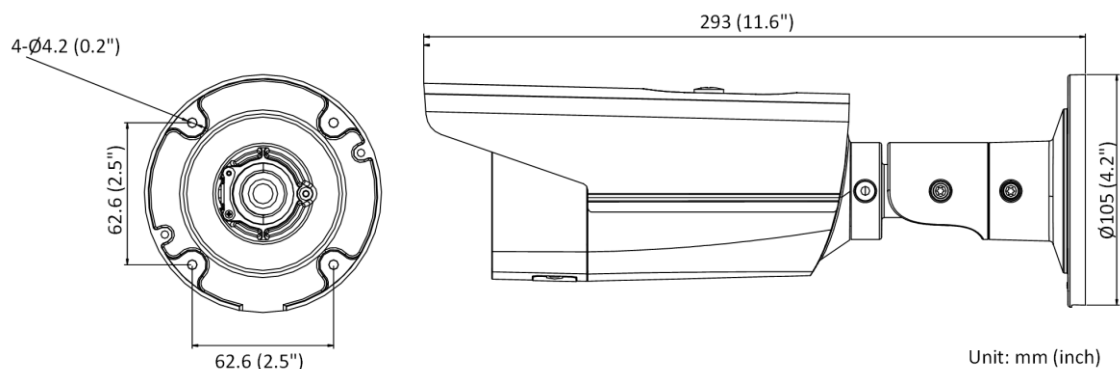

Power Supply	12 VDC $\pm$ 25%, reverse polarity protection PoE: 802.3af, Class 3
Power Consumption and Current	-2I: 12 VDC, 0.71 A, max. 8.5 W PoE (802.3af, 36 V to 57 V), 0.27 A to 0.17 A, max. 9.5 W -4I: 12 VDC, 1.0 A, amx. 11.5 W PoE (802.3af, 36 V to 57 V), 0.35 A to 0.22 A, max. 12.5 W
Power Interface	$\varnothing$5.5 mm coaxial power plug
Material	Aluminum alloy body Sun shield, IR cover: plastic
Camera Dimension	$\varnothing$105 $\times$ 293 mm ($\varnothing$4.13" $\times$ 11.53")
Package Dimension	386 $\times$ 156 $\times$ 155 mm (15.2" $\times$ 6.2" $\times$ 6.2")
Camera Weight	Approx. 1070 g (2.4 lb.)
With Package Weight	Approx. 1589 g (3.5 lb.)
Approval	
EMC	FCC (47 CFR Part 15, Subpart B); CE-EMC (EN 55032: 2015, EN 61000-3-2: 2014, EN 61000-3-3: 2013, EN 50130-4: 2011 +A1: 2014); RCM (AS/NZS CISPR 32: 2015); IC (ICES-003: Issue 6, 2016); KC (KN 32: 2015, KN 35: 2015)
Safety	UL (UL 60950-1); CB (IEC 60950-1:2005 + Am 1:2009 + Am 2:2013); CE-LVD (EN 60950-1:2005 + Am 1:2009 + Am 2:2013); BIS (IS 13252(Part 1):2010+A1:2013+A2:2015); LOA (IEC/EN 60950-1)
Environment	CE-RoHS (2011/65/EU); WEEE (2012/19/EU); Reach (Regulation (EC) No 1907/2006)
Protection	IP67 (IEC 60529-2013)

▪ Available Model

DS-2CD2T43G2-2I (2.8/4/6 mm)

DS-2CD2T43G2-4I(2.8/4/6 mm)

▪ Dimension