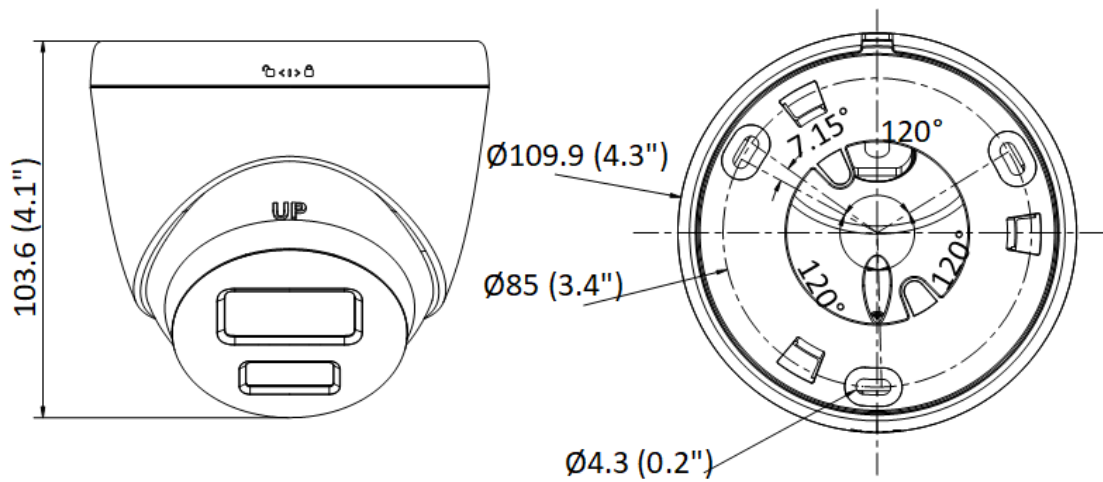

▪ Available Model

DS-2CD1367G2-LUF (2.8/4 mm)

DS-2CD1367G2-L (2.8/4 mm)

▪ **Dimension**

Unit: mm (inch)

▪ **Accessory**

▪ **Optional**

DS-1272ZJ-110B Wall Mount	DS-1275ZJ-SUS Vertical Pole Mount	DS-1281ZJ-S Inclined Ceiling Mount	DS-1276ZJ-SUS Corner Mount	DS-1271ZJ-110 Pendant Mount
				
DS-1272ZJ-110 Wall Mount	DS-1280ZJ-S Junction Box	DS-2200ZJ-WAJ-110 Wall Mount	DS-2200ZJ-WAJ-110 Wall Mount	DS-2280ZJ-WA110
				
DS-2210ZJ-WA-110 Pendant Mount				
				