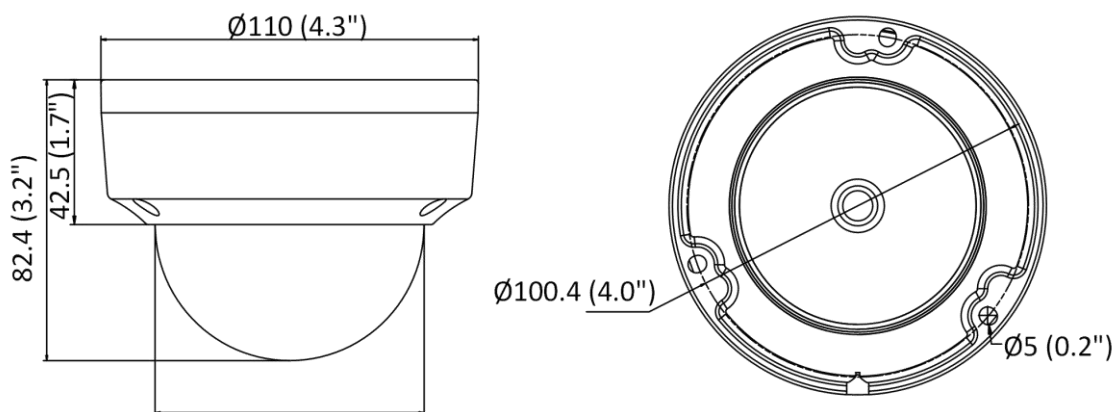

Environment	CE-RoHS (2011/65/EU)
	WEEE (2012/19/EU)
	Reach (Regulation (EC) No 1907/2006)
Protection	IP67 (IEC 60529-2013), IK10 (IEC 62262:2002)

▪ Available Model

DS-2CD1183G0-I (2.8/4 mm)

▪ Dimension

Unit: mm (inch)